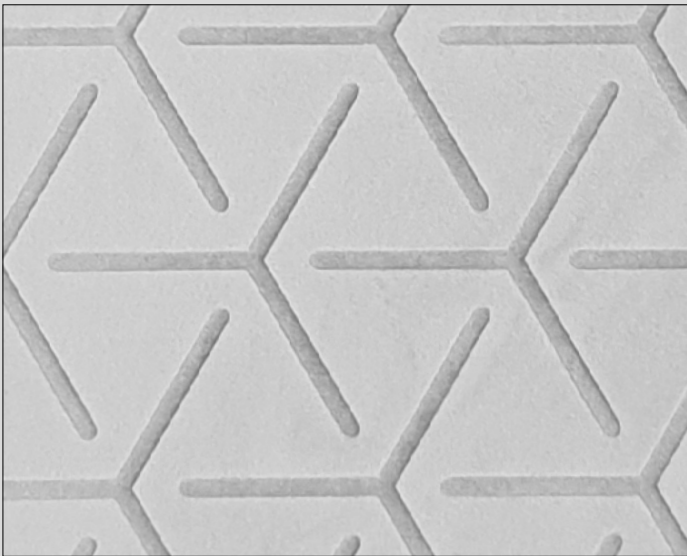

1. **DE** Die FABRIC-LINE - raffiniert und zeitgemäß - bietet ein vielfältiges Sortiment von unterschiedlichen Textilien. Das Zusammenspiel der haptischen Beschaffenheit, der Strukturen und Farben schaffen ein einzigartiges Erlebnis aller Sinne. Die FABRIC-LINE als ANTIGRAV kann dehnungsfrei verarbeitet werden und wirkt sich zusätzlich positiv auf die Raumakustik aus.
2. **EN** The FABRIC-LINE - sophisticated and modern - offers a versatile range of different textiles. The interaction of the haptic quality, the structures and colours create a unique experience for all the senses. The FABRIC-LINE as ANTIGRAV can be processed without expansion joints and has a beneficial effect on room acoustics.
3. **FR** La FABRIC-LINE - sophistiquée et moderne - offre une gamme variée de différents textiles aspect velour. La combinaison de l'aspect, des structures et des différents coloris, crée une expérience unique pour tous les sens. La famille FABRIC-LINE sur support ANTIGRAV permet une utilisation sans joint de dilatation et a également un effet positif sur l'acoustique d'une pièce.
4. **RU** Серия FABRIC-LINE - изысканная и современная - включает широкий ассортимент различных тканей. Сочетание тактильности, рельефов и цветов - это уникальное переживание для всех органов чувств. Листы FABRIC-LINE на основе ANTIGRAV можно устанавливать встык (без компенсационного шва) и они положительно влияют на акустические свойства помещения.
5. **IT** La linea FABRIC-LINE - sofisticata e moderna - propone una gamma versatile di diversi tessuti. L'interazione tattile unita alle finiture e ai colori crea un'esperienza unica per tutti i sensi. La collezione FABRIC-LINE su supporto ANTIGRAV può essere posata senza lasciare spazi per eventuale espansione dei pannelli ed inoltre hanno proprietà fonoassorbenti.
6. **ES** FABRIC-LINE, sofisticado y moderno, ofrece una gama amplia y versátil de diferentes tejidos. La interacción de la calidad háptica, las estructuras y los colores crean una experiencia única para todos los sentidos. El FABRIC-LINE como ANTIGRAV puede ser manipulado sin juntas de expansión y tiene un efecto beneficioso en la acústica del espacio.

FL CUBE VELVET Pearl