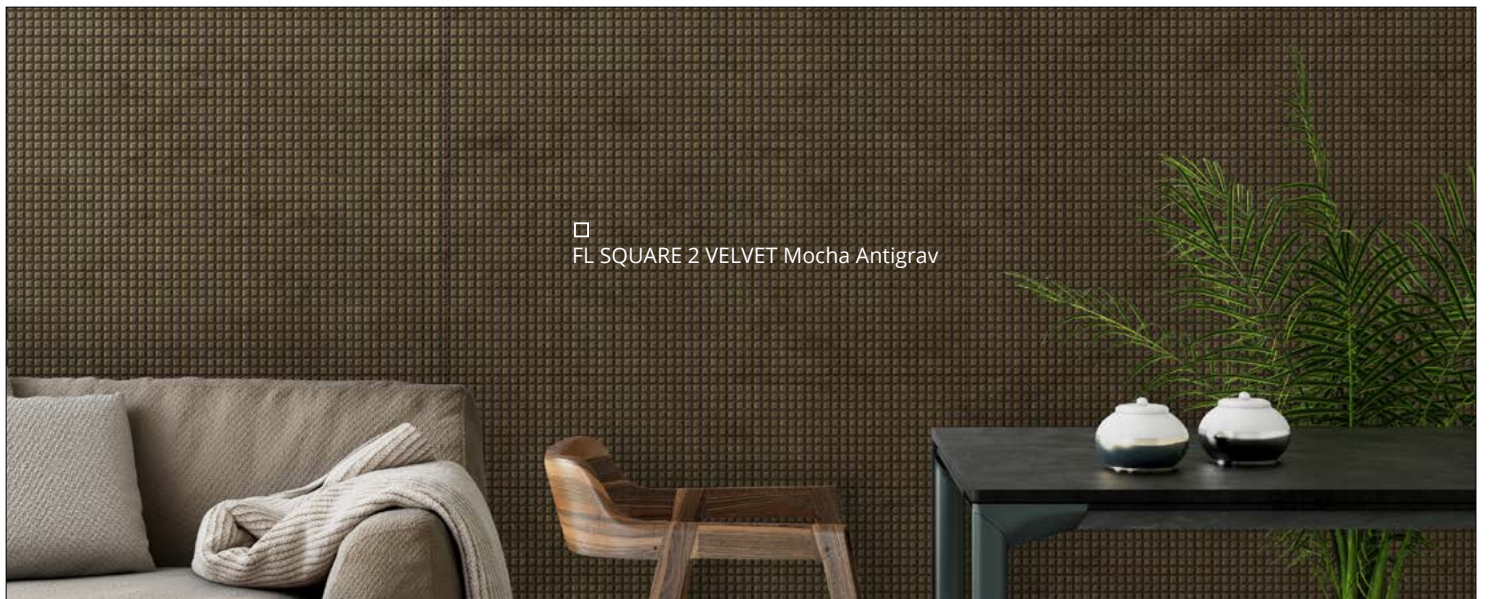

FL CUBE VELVET Bordeaux Antigrav*
2613 x 1005 / **NA** 22739

FL CUBE VELVET Pearl Antigrav*
2613 x 1005 / **NA** 22740

□ FL SQUARE 2 VELVET Mocha Antigrav